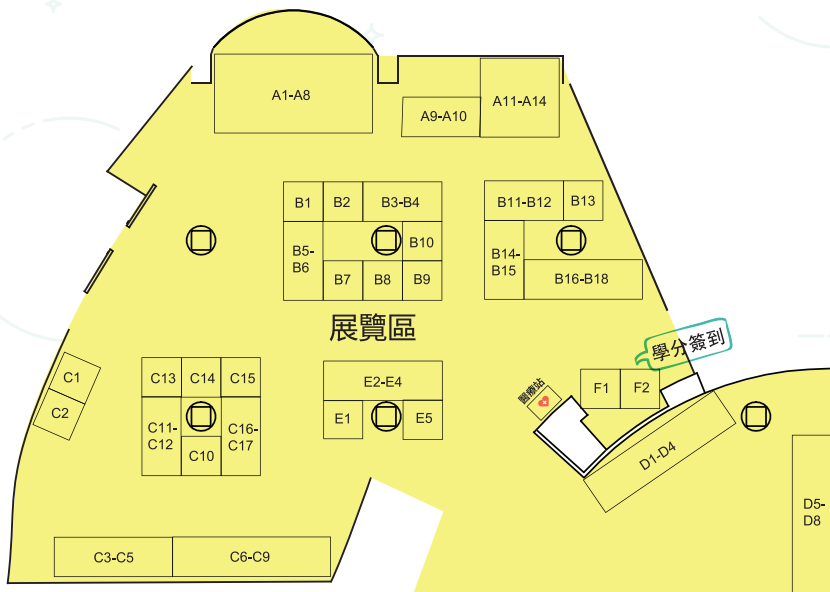

展覽區平面圖

參展單位

A1-A8	lululemon	B11-12	美達藥業香港有限公司 MEDA Pharmaceutical Hong Kong Limited	C13	香港中文大學壘球隊
A9-A10	武田藥品(香港)有限公司 Takeda Pharmaceuticals (Hong Kong) Limited	B13	心運心臟及腦血管病檢查預防中心 Pro-Cardio Heart & Stroke Centre	C14	女生運動生活空間 Warm Up Girls
A11-A14	Pacific Medical Systems Limited	B14-15	力學矯正鞋墊中心 Sport Alignment Biomechanics Insoles Centre	C15	活力肌健貼 Acti-Tape
B1	康美綜合治療中心 Wealth Joy Healthcare Service Limited	B16-18	香港遊樂場協會 Hong Kong Playground Association	C16-C17	保利安公司 Health Care & Co
B2	保誠保險有限公司 Prudential Hong Kong Ltd	C1	AustSports	D1-D8	港協暨奧委會奧夢成真有限公司 SF&OC Sports Legacy Company Limited
B3-B4	Acecg Group	C2	weSport	E1	香港運動心理學會 Hong Kong Society of Sport & Exercise Psychology
B5-B6	美國輝瑞科研製藥 Pfizer Corporation Hong Kong Limited	C3-C5	香港棒球總會 Hong Kong Baseball Association	E2-E4	香港冰球訓練學校 / 香港業餘冰球會 Hong Kong Academy of Ice Hockey / Hong Kong Amateur Hockey Club
B7	運動前線 Sportsline	C6-C9	香港棍網球總會 Hong Kong Lacrosse Association	E5	美中互利香港有限公司 Chindex Hong Kong Limited
B8	博能(香港)有限公司 Polar Electro HK Ltd	C10	Coach Us	F1-F2	香港中文大學運動醫學團隊 CUHK Sports Medicine Team
B9	精英運動有限公司 ATHELITE SPORTS LIMITED	C11-C12	香港中文大學跆拳道隊/空手道隊*		
B10	普康醫學儀器有限公司 Pro-Med Technology Ltd.		*特別鳴謝香港中文大學體育部 講師何偉強先生協助安排